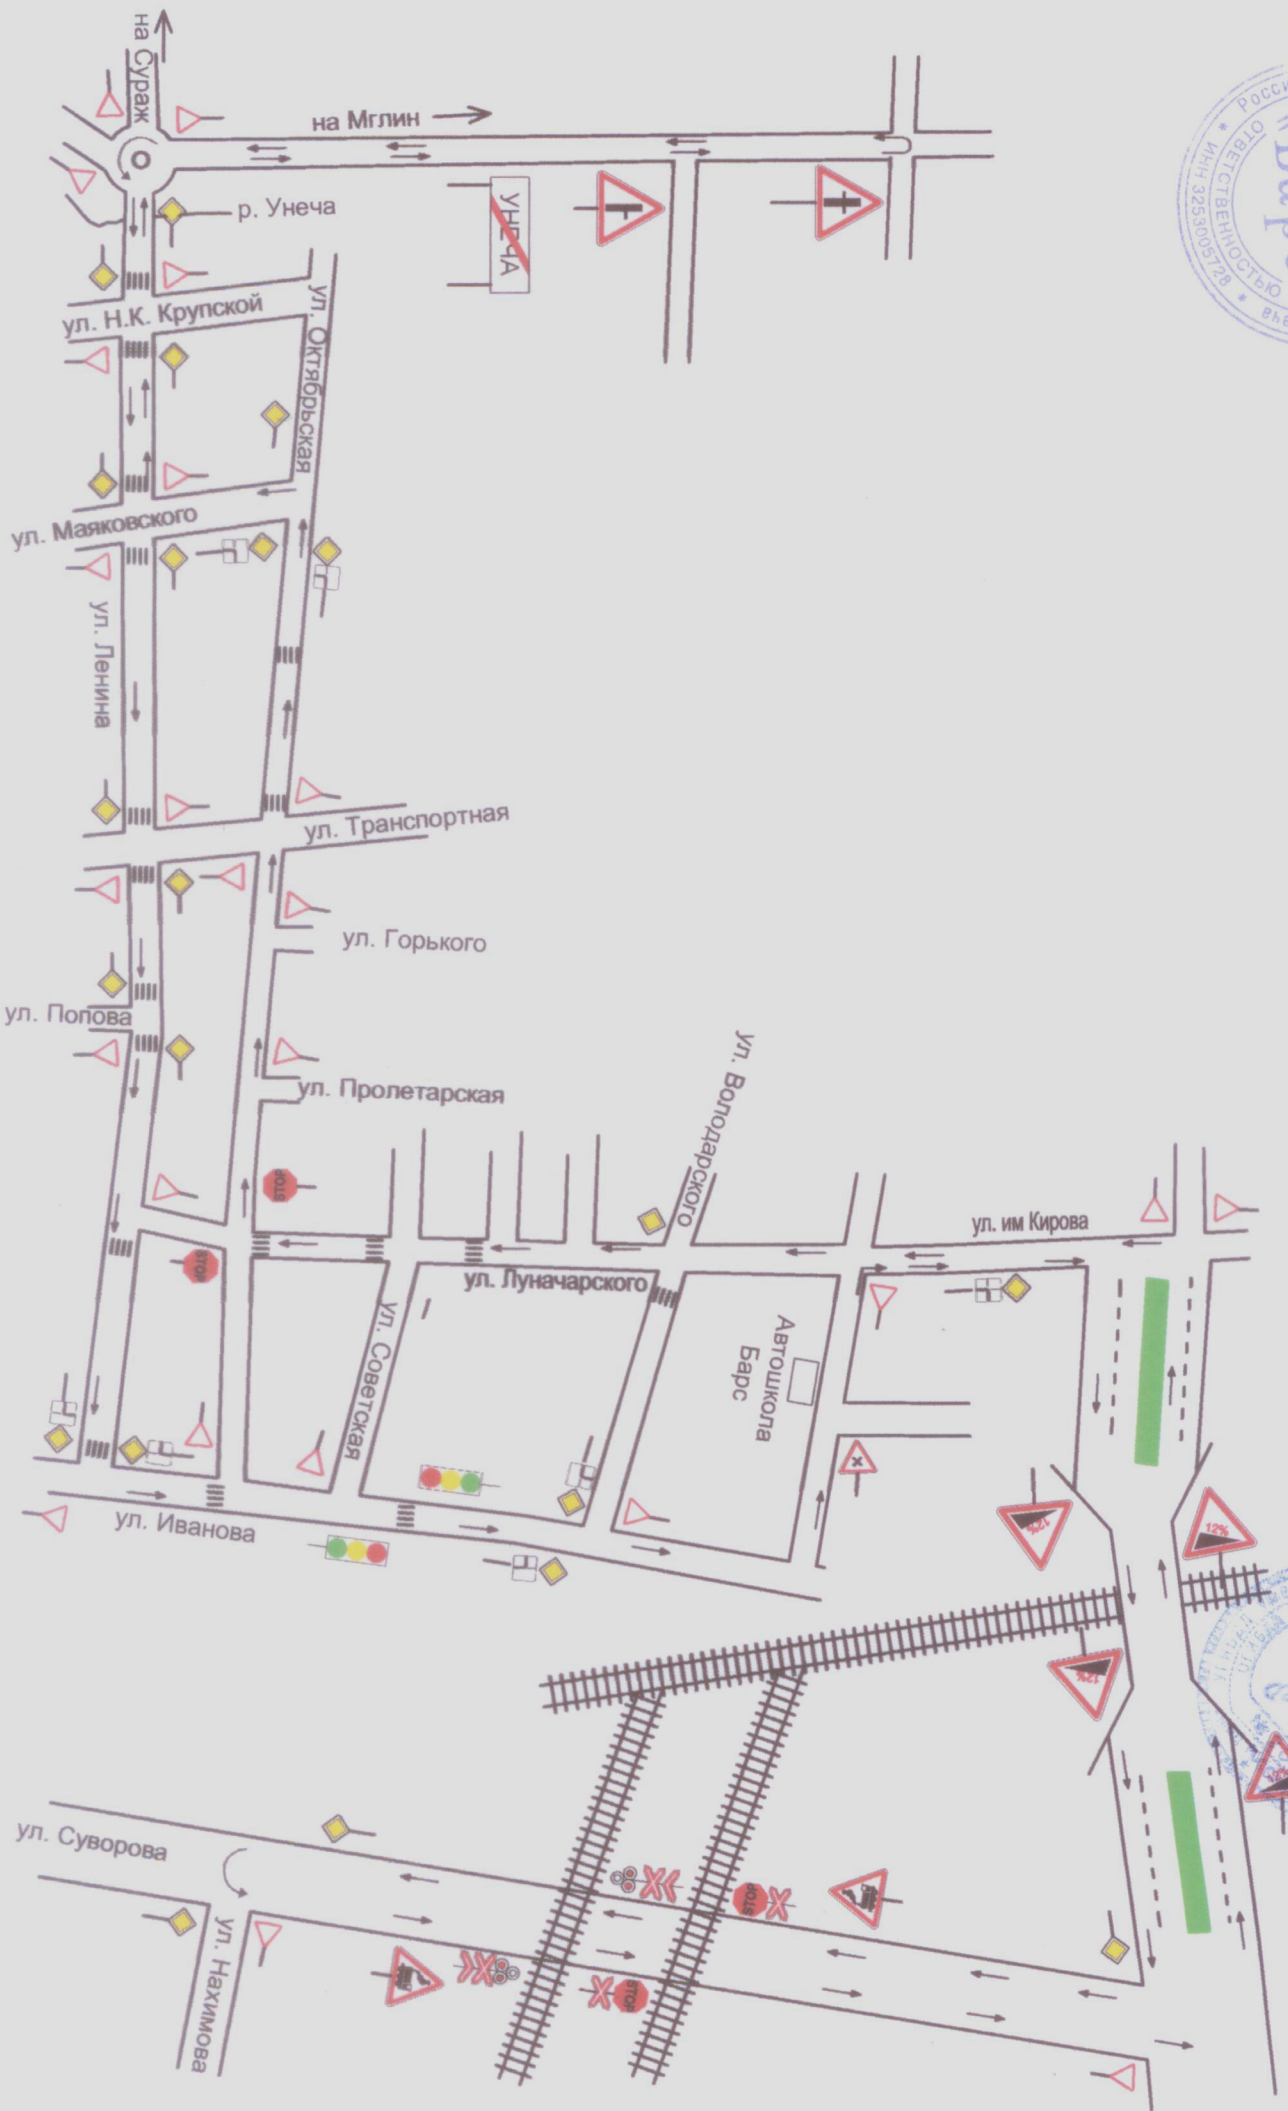

Схема Учебного маршрута №2

"Согласовано"
Начальник ОГИБДД МО МВД
России "Унечский"
Евтягин А.В.
20__ год